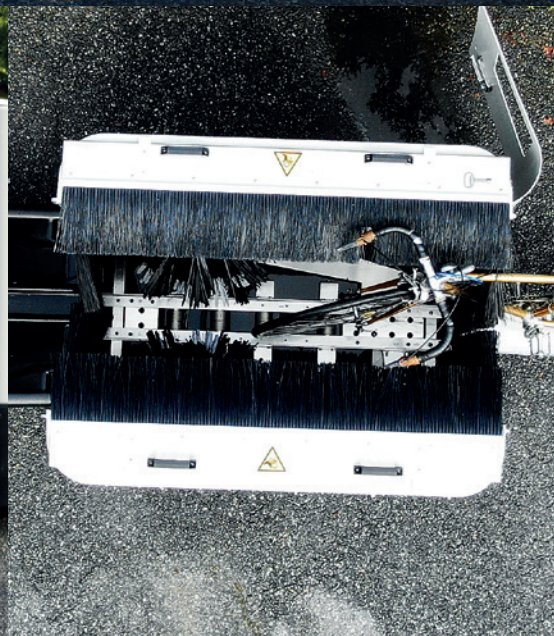

GÖSTA

den miljösmdarta
cykeltvätten

En ren cykel är inte bara roligare att använda, den håller dessutom längre vilket på sikt resulterar i färre antal konsumerade cyklar per person vilket såklart gynnar miljön. Vår cykeltvätt återcirkulerar och filtrerar vattnet upp till 110 gånger per tvätt vilket gör att endast ett par deciliter vatten går till spillo per tvättad cykel. Tvättmedlet som används är eko-certifierat enligt Bluebird och cykeltvätten drar mindre ström än en vanlig hårtork.

cykeltvätten.se

FAKTA CYKELTVÄTT:

- Tillverkad i rostfritt 18,8 stål
- 90 l integrerad tank
- 1 % tvättmedelsblandning
- 5 kg vattentryck
  (alla förekommande cykellager klarar ca 6 kg)
- Högeffektiva borstar
- Rullhjul för förflyttning
- Spillvatten återfiltreras
- Kontrollerbart utsläpp
- Plastdetaljer tillverkade i slagtålig plast samt återvinningsvänlig

SPECIFIKATIONER:

Vattentank volym: 120 liter
Elförbrukning: 1 200-3 100 watt
Tvättkapacitet/tank: 110 tvättar
Tvättkapacitet/timme: 30 tvättar
Förbrukning/tvätt: 1-2 deciliter
Borstar: 2 st
Munstycken: 6 st

TILLVAL:

Betalning: Kortläsare, Swish

MÅTT [MM]:

Längd: 1 400 (3 100 inkl. ramp)
Bredd: 1 100
Höjd: 1 150